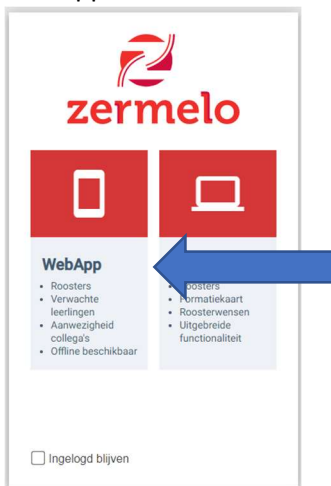

Succes met het maken van je keuze en het inschrijven!

1. Ga naar <https://ghl-swln.zportal.nl/> en klik op de balk 'login met single sign-on'.

2. Nu kan het zijn dat je een tussenstap hebt waarin je met je schoolinlogcodes moet inloggen op het volgende scherm:

Vul 'jouwleerlingnummer'@isw.info in bij gebruikersnaam en druk op volgende.
Hierna kun je je eigen schoolaccount-wachtwoord intypen en klik je op aanmelden.

3. Nadat je bent ingelogd krijg je de keuze om naar de Webapp of Portal te gaan. Kies voor Webapp.

4. Nu ben je ingelogd en zie je je dagrooster. Zet de weergave op week (zie afbeelding hieronder)

5. Swipe in de agenda (naar links) om naar de volgende week te gaan. **In de week van 4 november 2024 kun jij je gaan inschrijven. Op dinsdag 5 november start namelijk XL.**